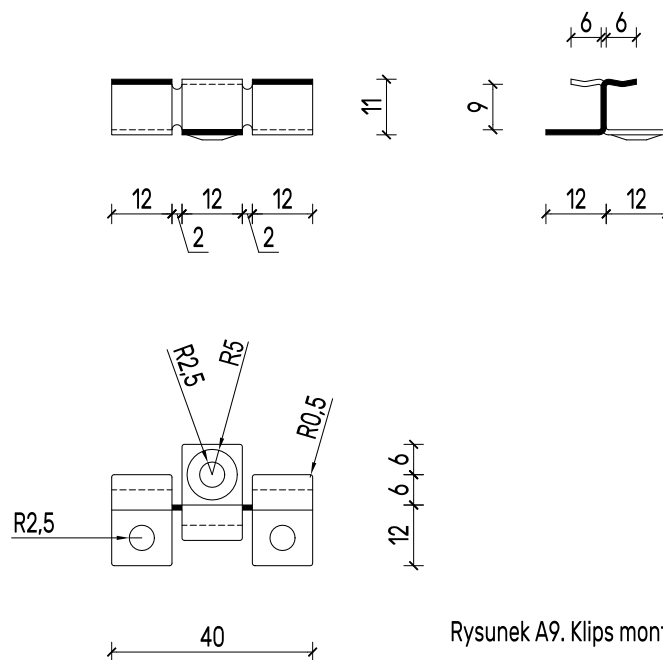

Karta techniczna

Materiał: stal nierdzewna

Szerokość: 24mm

Grubość: 11mm

Długość: 40mm

Ilość w opakowaniu: 100 sztuk

Waga: ok 650 gram

Do ułożenia 1m² tarasu przyjmuje się 22 sztuki klipsów montażowych

Rysunek A9. Klips montażowy stalowy - rant 9-10mm

PLASTWOOD - tarasy i akcesoria

NIP:8691769516

tel. 507 467 047

e-mail: biuro@plastwood.pl

www.plastwood.pl

PLASTWOOD klips montażowy 100szt

5 905490 815804 >