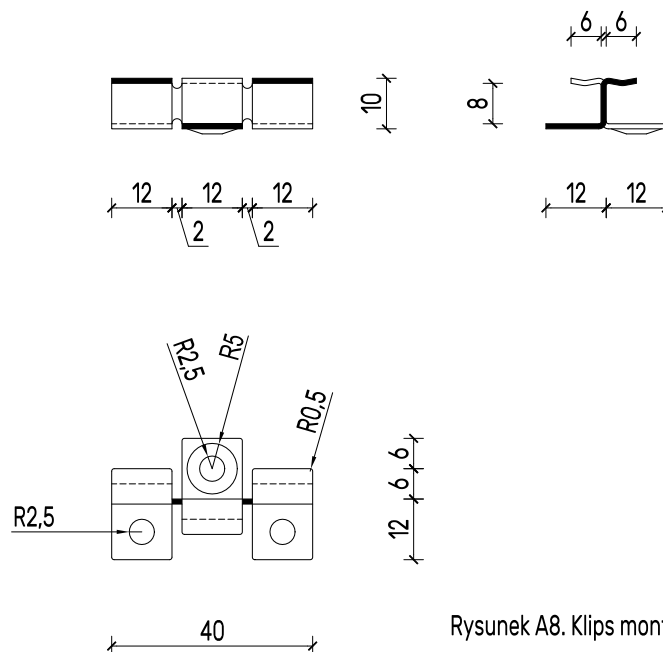

Karta techniczna

Materiał: stal nierdzewna

Szerokość: 24mm

Grubość: 10mm

Długość: 40mm

Ilość w opakowaniu: 100 sztuk

Waga: ok 630 gram

Do ułożenia 1m² tarasu przyjmuje się 22 sztuki klipsów montażowych

Rysunek A8. Klips montażowy stalowy - rant 8mm

PLASTWOOD - tarasy i akcesoria

NIP:8691769516

tel. 507 467 047

e-mail: biuro@plastwood.pl

www.plastwood.pl

PLASTWOOD klips montażowy 100szt

5 905490 815804 >