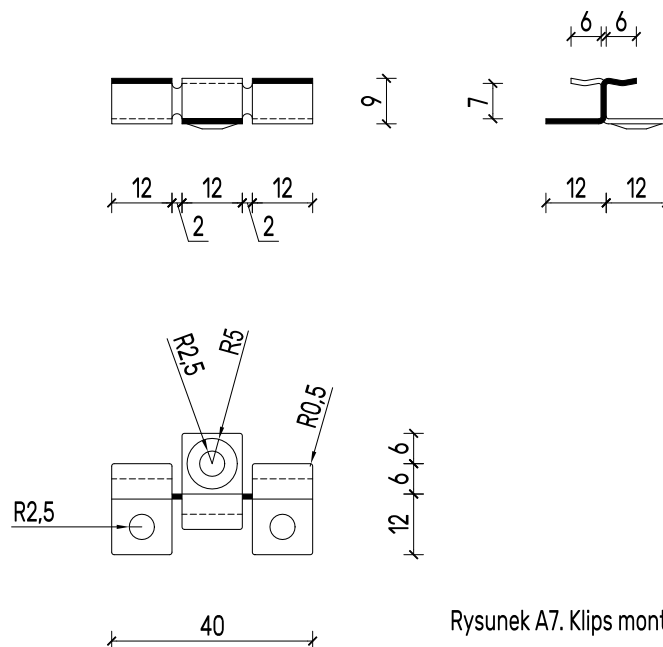

Karta techniczna

Materiał: stal nierdzewna

Szerokość: 24mm

Grubość: 9mm

Długość: 40mm

Ilość w opakowaniu: 100 sztuk

Waga: ok 600 gram

Do ułożenia 1m² tarasu przyjmuje się 22 sztuki klipsów montażowych

Rysunek A7. Klips montażowy stalowy - rant 6-7mm

PLASTWOOD - tarasy i akcesoria

NIP:8691769516

tel. 507 467 047

e-mail: biuro@plastwood.pl

www.plastwood.pl

PLASTWOOD klips montażowy 100szt

5 905490 815804 >