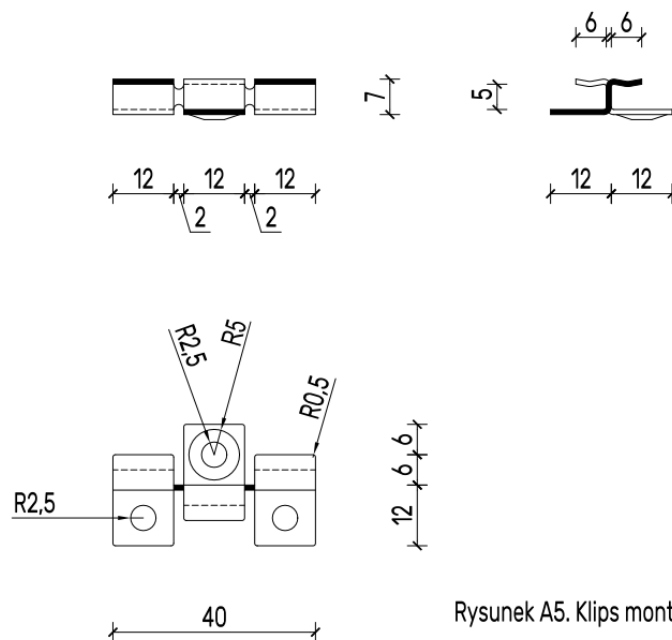

# Karta techniczna

**Materiał:** stal nierdzewna

**Szerokość:** 24mm

**Grubość:** 7mm

**Długość:** 40mm

**Ilość w opakowaniu:** 100 sztuk

**Waga:** ok 550 gram

Do ułożenia 1m<sup>2</sup> tarasu przyjmuje się 22 sztuki klipsów montażowych

Rysunek A5. Klips montażowy stalowy - rant 5mm

**PLASTWOOD** - tarasy i akcesoria

NIP:8691769516

tel. 507 467 047

e-mail: [biuro@plastwood.pl](mailto:biuro@plastwood.pl)

[www.plastwood.pl](http://www.plastwood.pl)